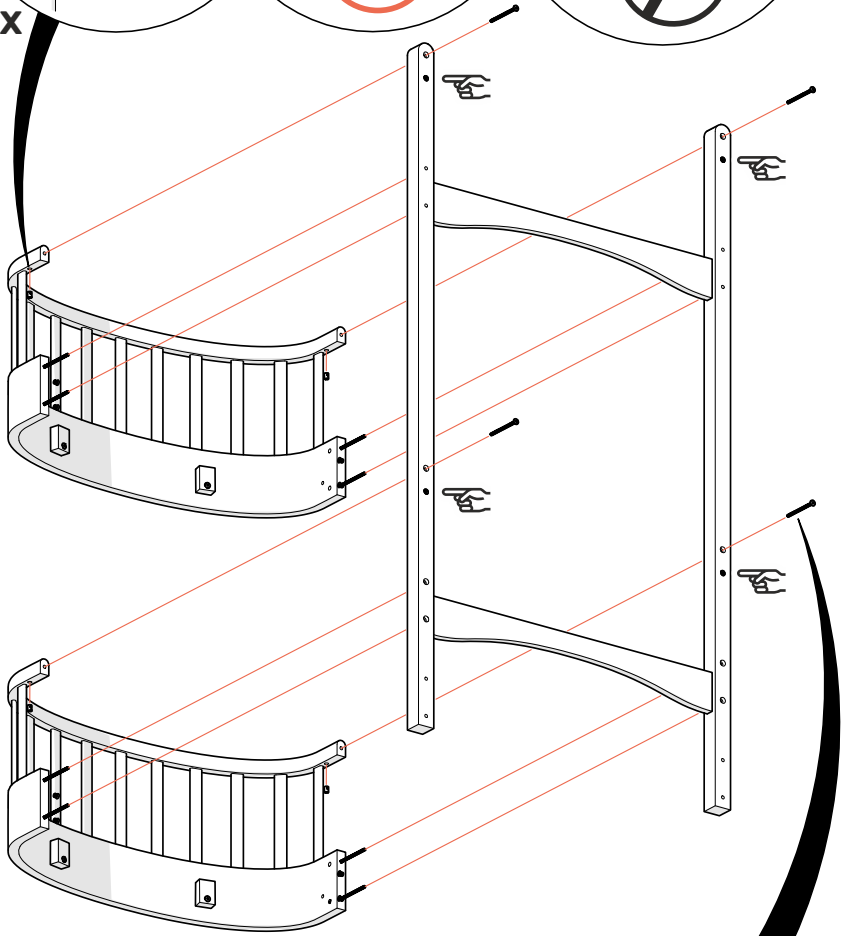

кровать двухъярусная
лестница спереди
ellipse™ classic

инструкция по сборке

КОМПЛЕКТАЦИЯ:

**ВАЖНО СОХРАНИТЬ ДЛЯ ДАЛЬНЕЙШЕГО
ИСПОЛЬЗОВАНИЯ, ПРОЧТИТЕ ВНИМАТЕЛЬНО**

1

x8

x8

2

140 mm

x4

x4

3

2x

100 mm

x4

x4

10mm

x1

x8

x8

x8

7

5x

50 mm