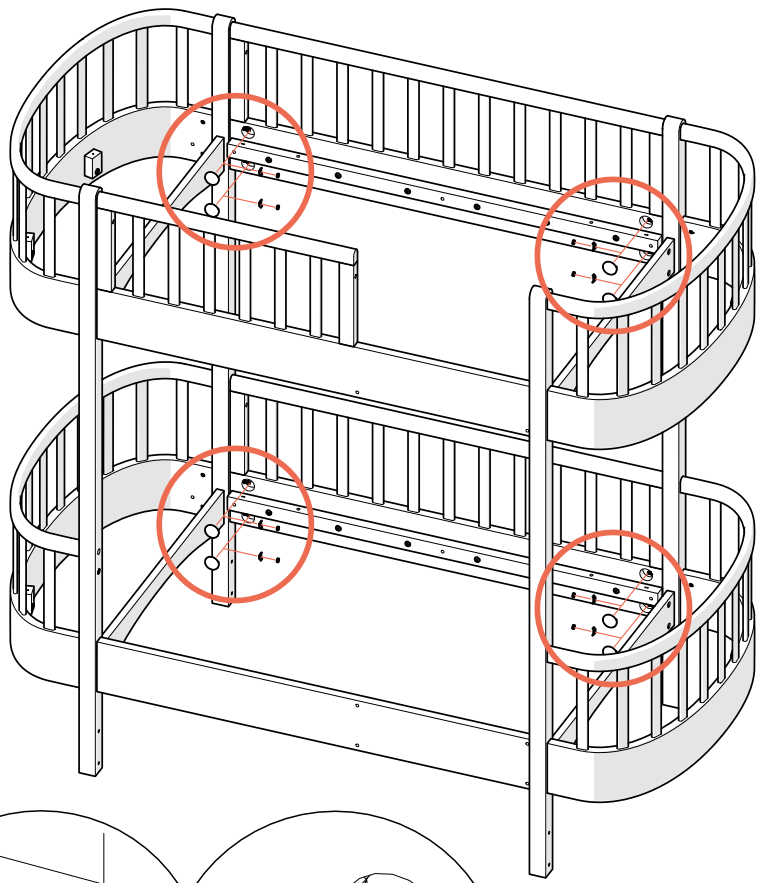

кровать двухъярусная
лестница спереди
ellipse™ classic

инструкция по сборке

КОМПЛЕКТАЦИЯ:

**ВАЖНО СОХРАНИТЬ ДЛЯ ДАЛЬНЕЙШЕГО
ИСПОЛЬЗОВАНИЯ, ПРОЧТИТЕ ВНИМАТЕЛЬНО**

1

x8

x8

2

140 mm

x4

x4

3

2x

100 mm

x4

x4

4

5

10mm

x1

x8

x8

x8

6