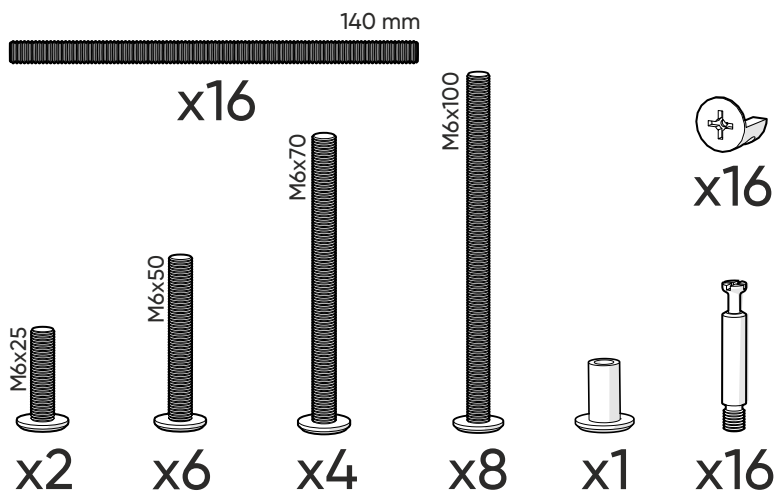

кровать двухъярусная
лестница спереди
ellipse™ classic

инструкция по сборке

КОМПЛЕКТАЦИЯ:

**ВАЖНО СОХРАНИТЬ ДЛЯ ДАЛЬНЕЙШЕГО
ИСПОЛЬЗОВАНИЯ, ПРОЧТИТЕ ВНИМАТЕЛЬНО**

1

x8

x8

2

140 mm

x4

x4

3

2x

100 mm

x4

x4

4

5

10mm

x1

x8

x8

x8

6

10mm

x1

x8

x8

x8

7

5x

50 mm