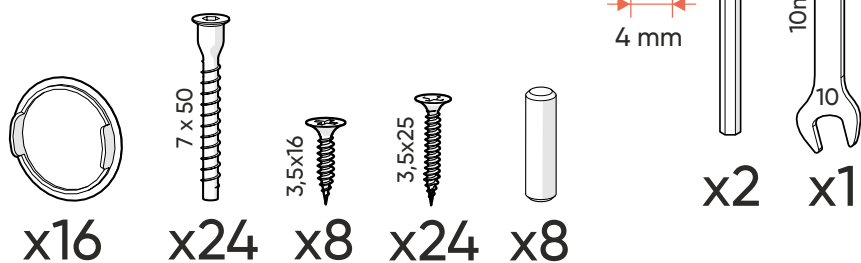

кровать двухъярусная
лестница спереди
ellipse™ classic

инструкция по сборке

КОМПЛЕКТАЦИЯ:

**ВАЖНО СОХРАНИТЬ ДЛЯ ДАЛЬНЕЙШЕГО
ИСПОЛЬЗОВАНИЯ, ПРОЧТИТЕ ВНИМАТЕЛЬНО**

1

x8

x8

2

140 mm

x4

x4

3

2x

100 mm

x4

x4

4

5

10mm

x1

x8

x8

x8

6

10mm

x1

x8

x8

x8

7

5x

50 mm