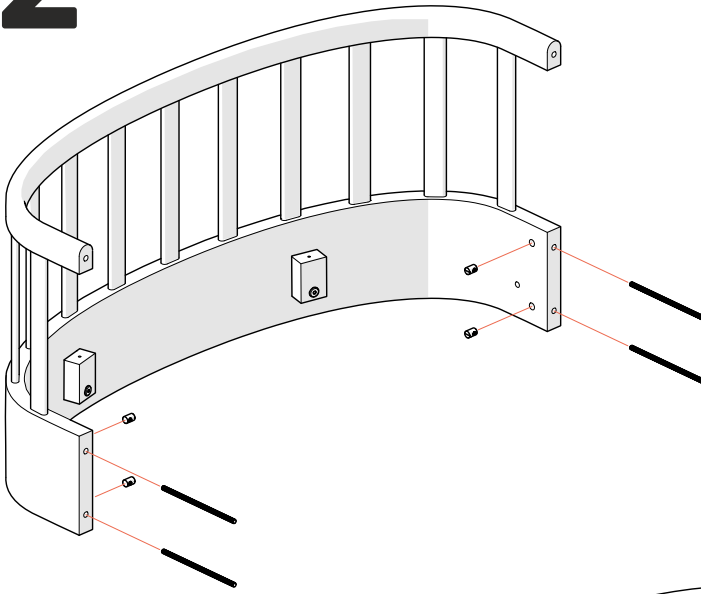

кровать двухъярусная
лестница спереди
ellipse™ classic

инструкция по сборке

КОМПЛЕКТАЦИЯ:

**ВАЖНО СОХРАНИТЬ ДЛЯ ДАЛЬНЕЙШЕГО
ИСПОЛЬЗОВАНИЯ, ПРОЧТИТЕ ВНИМАТЕЛЬНО**

1

x8

x8

2

140 mm

x4

x4

3

2x

100 mm

x4

x4