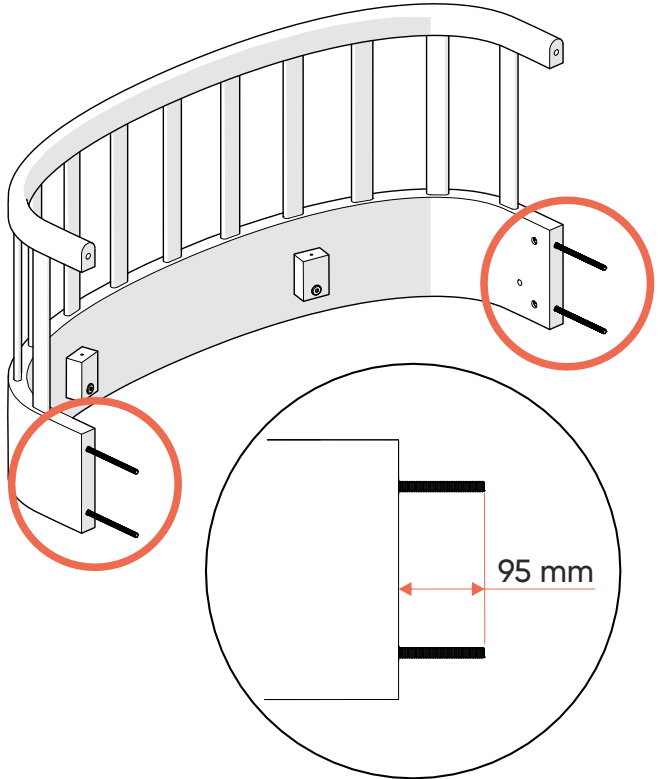

кровать двухъярусная
лестница спереди
ellipse™ classic

инструкция по сборке

КОМПЛЕКТАЦИЯ:

**ВАЖНО СОХРАНИТЬ ДЛЯ ДАЛЬНЕЙШЕГО
ИСПОЛЬЗОВАНИЯ, ПРОЧТИТЕ ВНИМАТЕЛЬНО**

1

x8

x8

2

140 mm

x4

x4

3

2x

100 mm

x4

x4

4

5

10mm

x1

x8

x8

x8

6

10mm

x1

x8

x8

x8

7

5x

50 mm