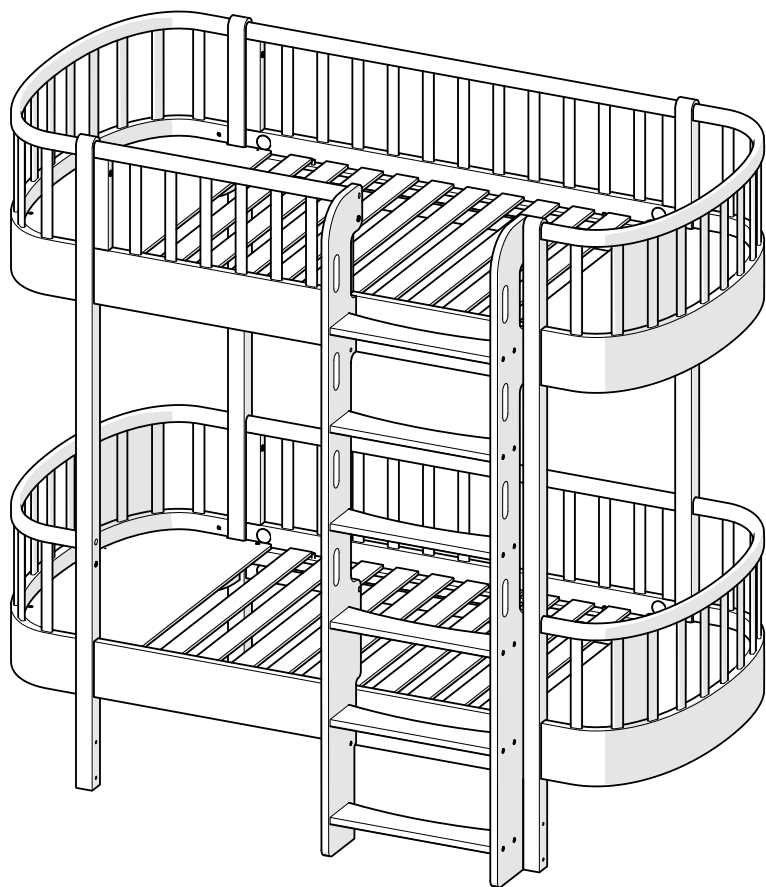

кровать двухъярусная
лестница спереди
ellipse™ classic

инструкция по сборке

КОМПЛЕКТАЦИЯ:

**ВАЖНО СОХРАНИТЬ ДЛЯ ДАЛЬНЕЙШЕГО
ИСПОЛЬЗОВАНИЯ, ПРОЧТИТЕ ВНИМАТЕЛЬНО**

1

x8

x8

2

140 mm

x4

x4

3

2x

100 mm

x4

x4