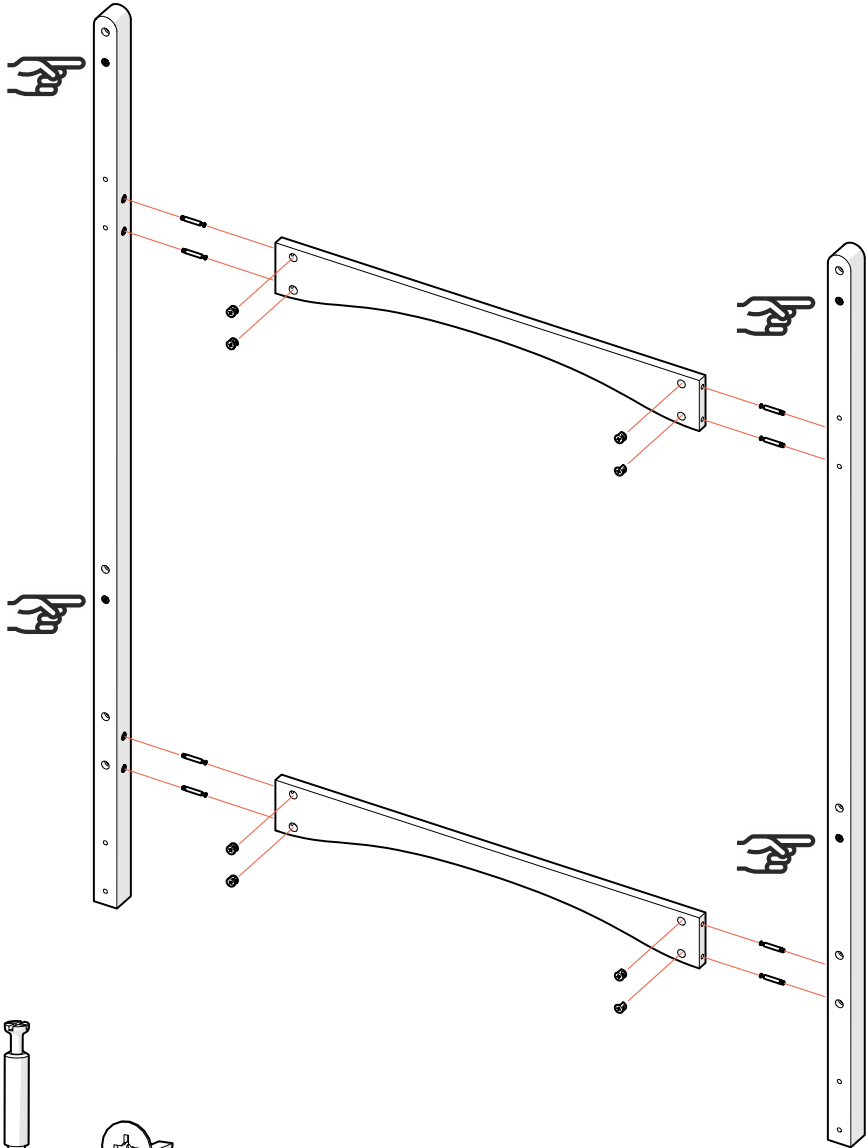

кровать двухъярусная
лестница спереди
ellipse™ classic

инструкция по сборке

КОМПЛЕКТАЦИЯ:

**ВАЖНО СОХРАНИТЬ ДЛЯ ДАЛЬНЕЙШЕГО
ИСПОЛЬЗОВАНИЯ, ПРОЧТИТЕ ВНИМАТЕЛЬНО**

1

x8

x8

2

140 mm

x4

x4

3

2x

100 mm

x4

x4

4

5

10mm

x1

x8

x8

x8

6

10mm

x1

x8

x8

x8

7

5x

50 mm