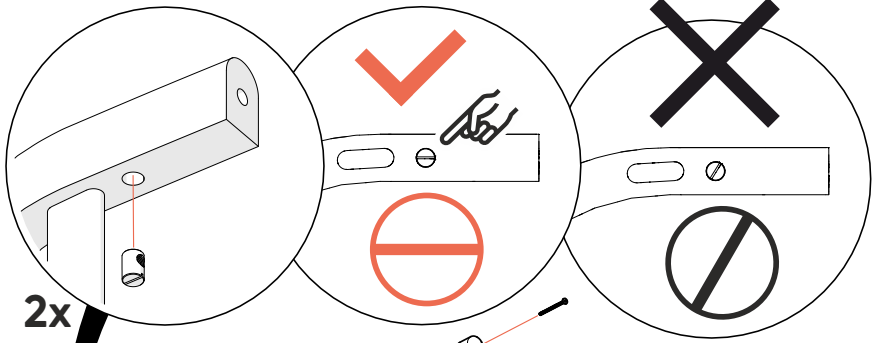

кровать двухъярусная
лестница спереди
ellipse™ classic

инструкция по сборке

КОМПЛЕКТАЦИЯ:

**ВАЖНО СОХРАНИТЬ ДЛЯ ДАЛЬНЕЙШЕГО
ИСПОЛЬЗОВАНИЯ, ПРОЧТИТЕ ВНИМАТЕЛЬНО**

1

x8

x8

2

140 mm

x4

x4

3

2x

100 mm

x4

x4