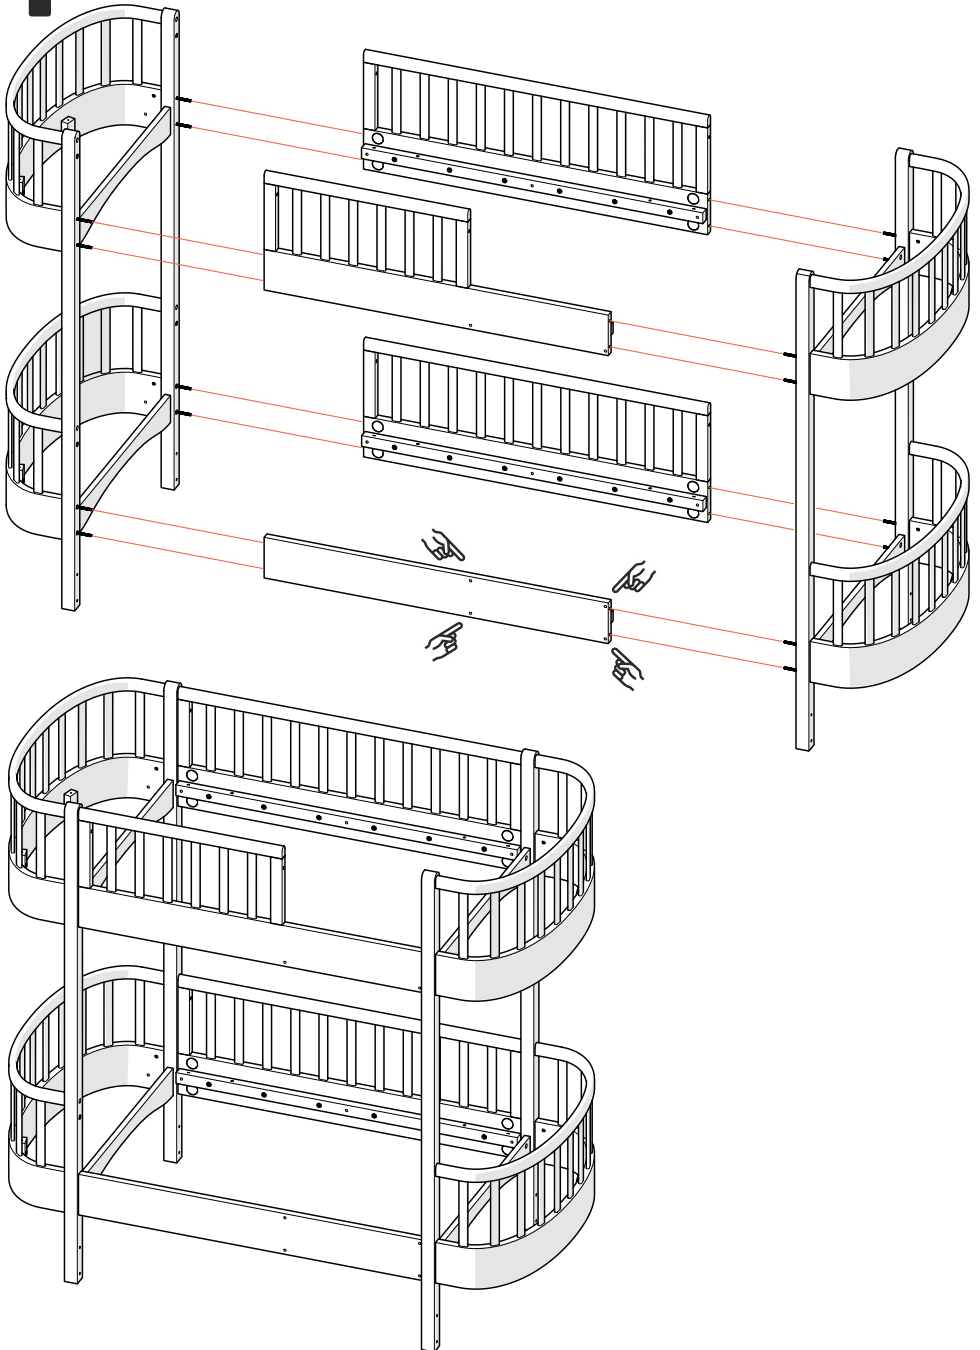

кровать двухъярусная
лестница спереди
ellipse™ classic

инструкция по сборке

КОМПЛЕКТАЦИЯ:

**ВАЖНО СОХРАНИТЬ ДЛЯ ДАЛЬНЕЙШЕГО
ИСПОЛЬЗОВАНИЯ, ПРОЧТИТЕ ВНИМАТЕЛЬНО**

1

x8

x8

2

140 mm

x4

x4

3

2x

100 mm

x4

x4

4

5

10mm

x1

x8

x8

x8

6

10mm

x1

x8

x8

x8

7

5x

50 mm